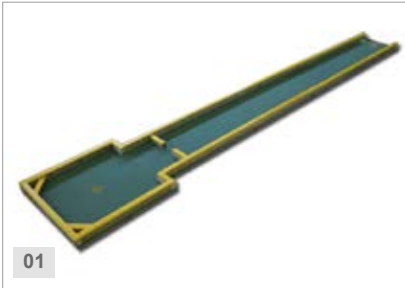

Course layout