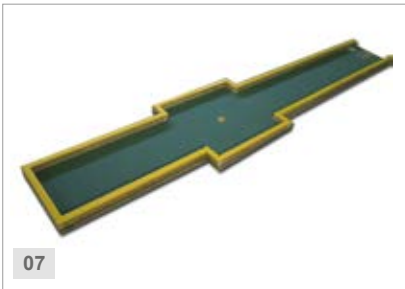

Course layout