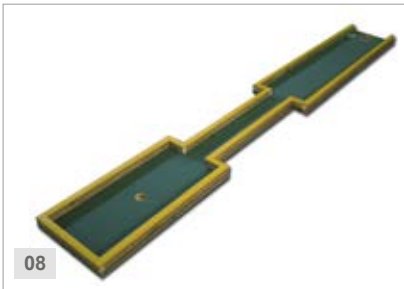

Course layout