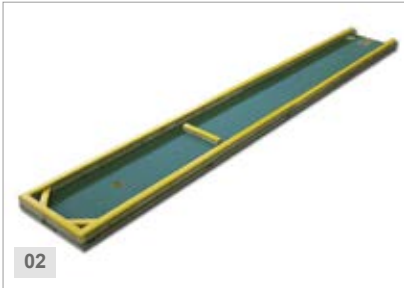

Course layout