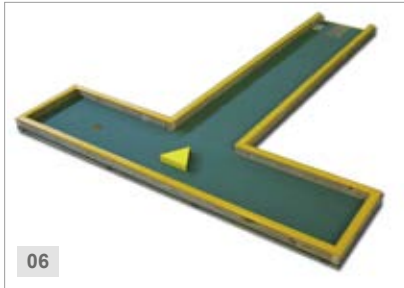

Course layout