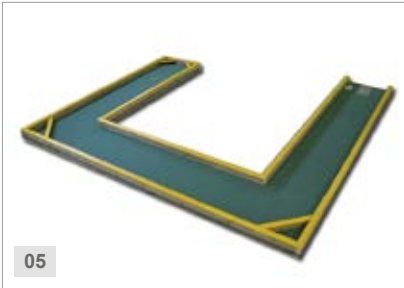

Course layout