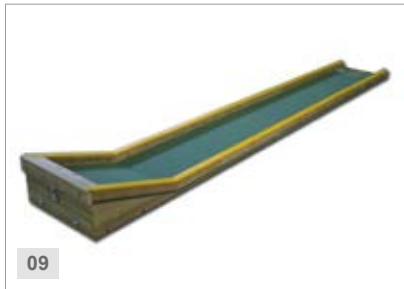

Course layout