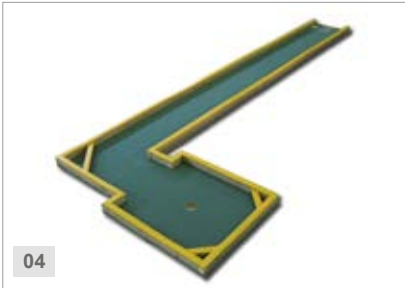

Course layout